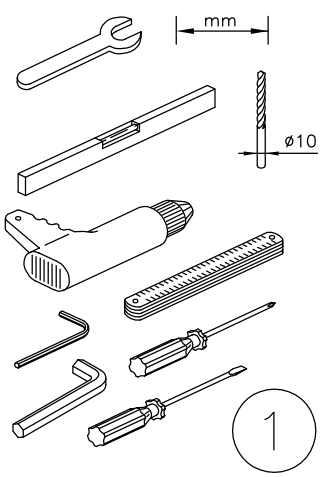

Str. Principală 1/A, Sat Fundătara, Iclod 407336,  
jud. Cluj, România  
Tel: +40 (0)264 263400 - Fax: +40 (0)264 263404  
Web: www.irsap.ro

Raccordi multistrato (MD) e per tubo rame (RD) per valvola e detettore vari diametri.  
Coupling multilayer (MD) rings for copper (RD) pipes in different diameters.  
Raccords tuyau multicouche (MD) en cuivre (RD) pour robinet et coude de plusieurs diamètres.  
Kupferrohrverschraubungen multilayer (MD) für Ventil und Ausgangsventil (RD), diverse Durchmesser.  
Conexiones multicapa (MD) tubo de cobre (RD) para válvula y detector de distintos diámetros.  
Cuplaj multistrat (MD) tub aramă (RD) pentru robinet tur și robinet retur diverse diametre.