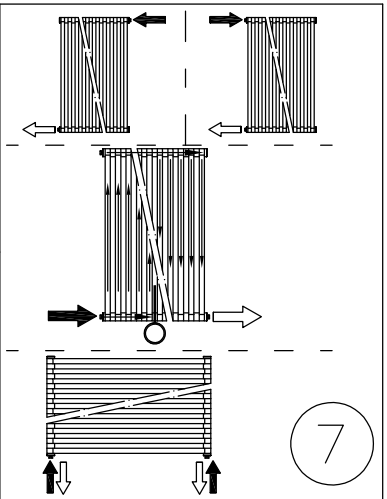

IRROM Industrie S.R.L.  
 Str. Pricipală 1/A, Sat Fundătara, Iclod 407336,  
 jud. Cluj, România  
 Tel: +40 (0)264 263400 - Fax: +40 (0)264 263404  
 Web: [www.irsap.ro](http://www.irsap.ro)

M=											
n=		4	26	27	28	30	32	34	36	38	40
H		M									
500	3	3	3	3	3	3	3	3	3	3	3
1200		3	3	3	3	3	4	4	4	4	4
1500		3	3	3	4	4	4	4	4	4	4
1800		3	4	4	4	4	4	5	5	5	5
2000		4	4	4	4	4	4	5	5	5	5
2200	4	4	4	4	4	4	5	5	5	5	