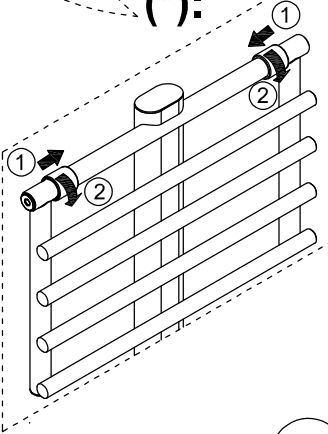

cod.896M0421

GET UP AIR

GET UP EC/ED

GET UP EE/EV

IRA04016

IRA00317

IRA05521

IRSAP
creating your comfort

45031 Arquà Polesine (RO) Italy
Tel. +39 0425 466611 - Fax +39 0425 466662
Website: <http://www.irsap.com>
E-mail: info@irsap.it

IR GROUP SARL

IRSAP IBERICA S.L.

IRROM Industrie S.R.L.

Str. Principala 1/A, Sat Fundatura, Iclod 407336,
jud. Cluj, Romania
Tel: +40 (0)264 263400 - Fax: +40 (0)264 263404
Web: www.irsap.ro

1076x550

(*):

ESEMPIO CON RADIATORE AIR MIX 1076x550
EXEMPLE AVEC RADIATEUR AIR MIX 1076x550
EJEMPLO CON RADIADOR AIR MIX 1076x550
EXAMPLE WITH 1076x550 RADIATOR AIR MIX
BEISPIEL MIT HEIZKÖRPER AIR MIX 1076x550
EXEMPLU CU CALORIFERUL AIR MIX 1076x550

1499x550

(*):

1

(*):

2

(*):

3

(*):

max 7 Kg

4

(*):

5

6

1499x550

7

8

max 7 Kg

max 7 Kg

9

10

11

12

13