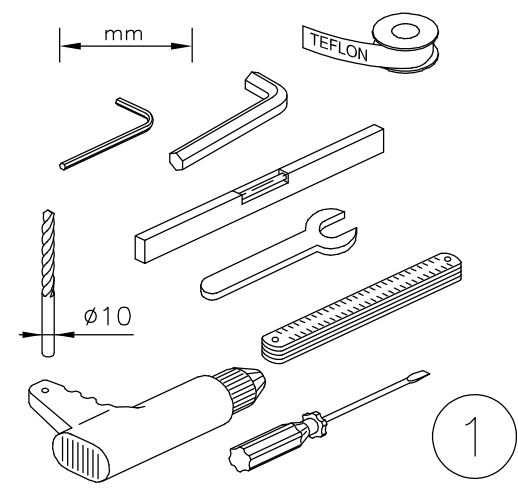

GET UP AIR

IRA04016

**Elettrico-Electric-Électriques
Elektrische-Eléctrico-Elctricce**

Istruzioni di montaggio ed uso
Operation instructions
Instructions de montage et usage
Montage-und Bedienungsanleitung
Instrucciones de montaje y uso
Instrucțiuni pentru montare și utilizare

IRSAP

creating your comfort

IRSAP SPA

45031 Arquà Polesine (RO) Italy
Tel. +39 0425 466611 - Fax +39 0425 466662
Website: <http://www.irsap.com>
E-mail: info@irsap.it

IR GROUP SARL

19,Chemin de la Plaine 69390 Vourles (France)
Tel. +33 04 28 00 01 67 - Fax +33 04 72 31 86 40
Web: <http://www.irsap.com>;
E-mail: irsaphross@irgroup.fr

IRSAP IBERICA S.L.

Oficina y Almacén: P.I.CAMI RAL
Leonardo da Vinci,4 08850 Gavà (Barcelona)
Tel. 93 633 47 00 - Fax 93 633 47 04
E-mail: informacion@irsap.com
Web: www.irsap.com

IRROM Industrie S.R.L.

Str. Pricipală 1/A, Sat Fundătara, Iclod 407336,
jud. Cluj, România
Tel: +40 (0)264 263400 - Fax: +40 (0)264 263404
Web: www.irsap.ro