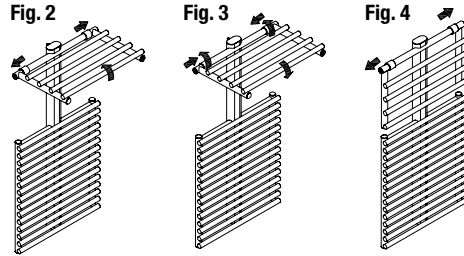

# ORS

customized RAL finishes are available.  
Irsap et les couleurs. En plus de la gamme de couleur du nuancier, Irsap propose toutes les couleurs RAL.

Per aprire lo stendino superiore fate scivolare gli anelli di sicurezza verso l'interno e poi ruotateli verso il basso (Fig.1), alzate lo stendino e riportate gli anelli di sicurezza nella posizione iniziale (Fig.2) facendoli scorrere verso l'esterno. Per chiudere lo stendino fate scorrere gli anelli verso l'interno, ruotateli verso l'alto (Fig.3), chiudete lo stendino e assicuratelo facendo scorrere gli anelli verso l'esterno (Fig.4). Il pratico asciugabiancheria può sostenere al massimo un peso di 7 kg.

To open the upper drying rack slide the locking rings to the inside and then swing them down (Fig.1), get the drying rack up and raise the safety rings in their usual position (Fig.2) by sliding them towards the outside. To close the drying rack, slide the rings inward, swing them upwards (Fig.3), close the drying rack and secure it by sliding the rings to the outside (Figure 4). The useful and practical dryer rack can support a max 7 kg.weight.

Pour ouvrir l'étendoir supérieur faites glisser les anneaux de sécurité vers l'intérieur et ensuite faites les tourner vers le bas (fig. 1), relevez l'étendoir et remettez les anneaux de sécurité en position initiale (fig.2) en les faisant glisser vers l'extérieur. Pour fermer l'étendoir faites glisser les anneaux de sécurité vers l'intérieur et faites les tourner vers le haut. Refermez l'étendoir et sécurisez le en faisant glisser les anneaux vers l'extérieur(fig.4). L'étendoir peut supporter jusqu'à 7kg.