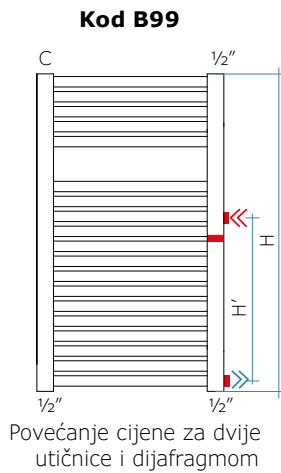

Vodovodni priključci za radijatore NET, RIGO, KART, FLAUTO, FLAUTO KROMIRANI, XILO, XILO2, ELLIPSIS_B

Vodovodni priključci za radijatore LIKE, FILO, OASI, MAREA, BELLA, ARES, VENUS, ARES KROMIRANI, VENUS KROMIRANI, MINUETTE

Vodovodni priključci za radijatore FLAUTO 2