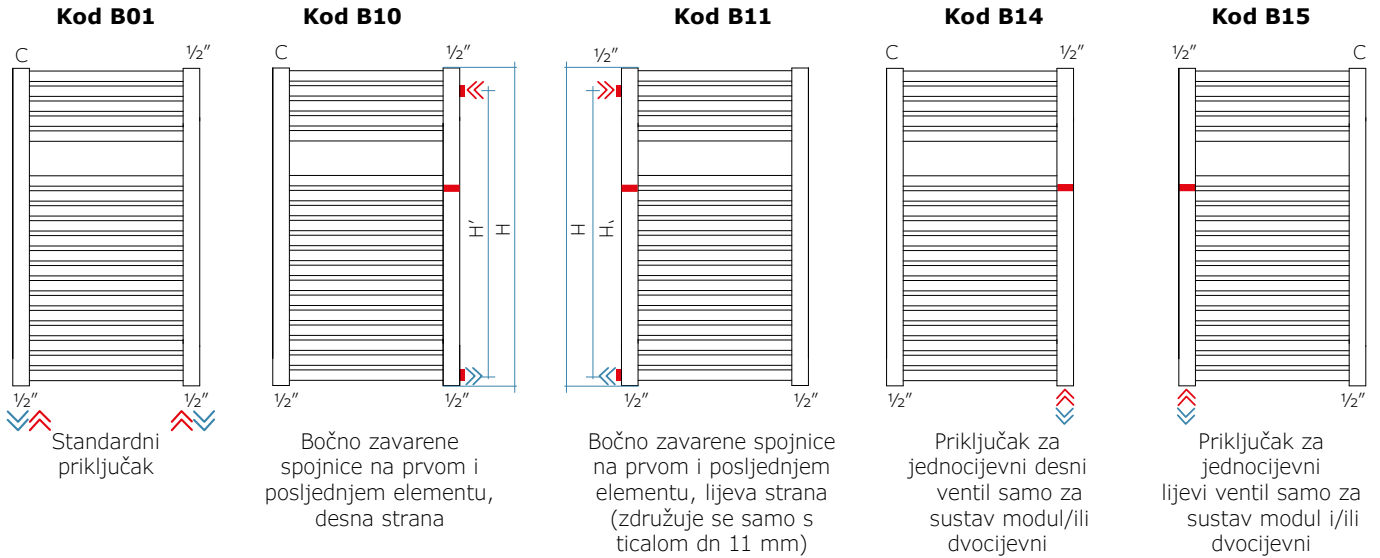

RADIJATORI ZA KUPAONU

VODOVODNO SPAJANJE

Vodovodni priključci za radijatore NOVO CULT, NOVO CULT KROMIRANI, ODDO, QUADRÉ

Vodovodni priključci za radijatore PAREO, VELA

Vodovodni priključci za radijatore NET, RIGO, KART, FLAUTO, FLAUTO KROMIRANI, XILO, XILO2, ELLIPSIS_B

Vodovodni priključci za radijatore LIKE, FILO, OASI, MAREA, BELLA, ARES, VENUS, ARES KROMIRANI, VENUS KROMIRANI, MINUETTE

Vodovodni priključci za radijatore FLAUTO 2