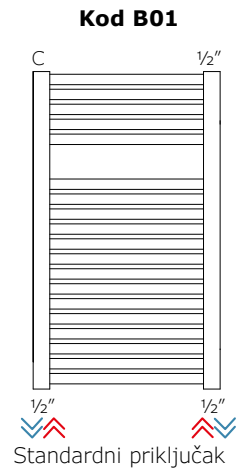

Vodovodni priključci za radijatore NET, RIGO, KART, FLAUTO, FLAUTO KROMIRANI, XILO, XILO2, ELLIPSIS_B

Vodovodni priključci za radijatore LIKE, FILO, OASI, MAREA, BELLA, ARES, VENUS, ARES KROMIRANI, VENUS KROMIRANI, MINUETTE

Vodovodni priključci za radijatore FLAUTO 2