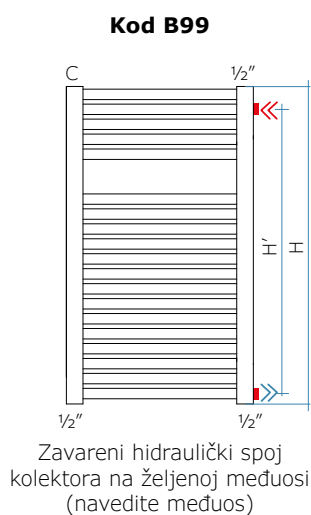

RADIJATORI ZA KUPAONU

VODOVODNO SPAJANJE

Vodovodni priključci za radijatore NOVO CULT, NOVO CULT KROMIRANI, ODDO, QUADRÉ

Vodovodni priključci za radijatore PAREO, VELA

Vodovodni priključci za radijatore NET, RIGO, KART, FLAUTO, FLAUTO KROMIRANI, XILO, XILO2, ELLIPSIS_B