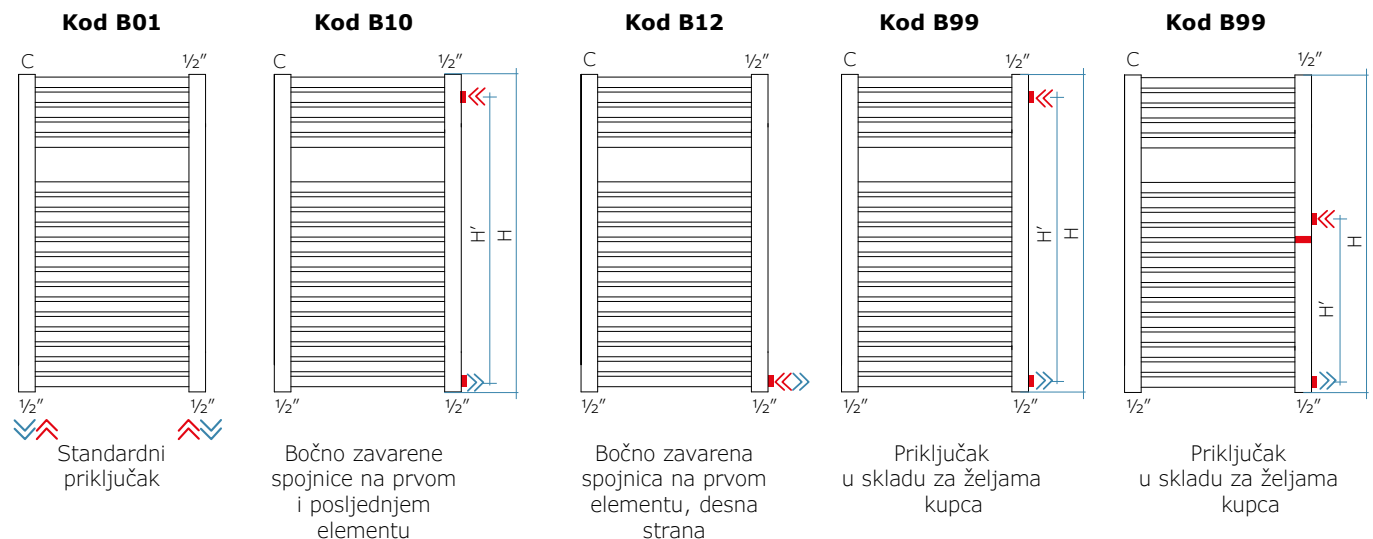

RADIJATORI ZA KUPAONU

VODOVODNO SPAJANJE

Vodovodni priključci za radijatore NOVO CULT, NOVO CULT KROMIRANI, ODDO, QUADRÉ

Vodovodni priključci za radijatore PAREO, VELA

Vodovodni priključci za radijatore NET, RIGO, KART, FLAUTO, FLAUTO KROMIRANI, XILO, XILO2, ELLIPSIS_B