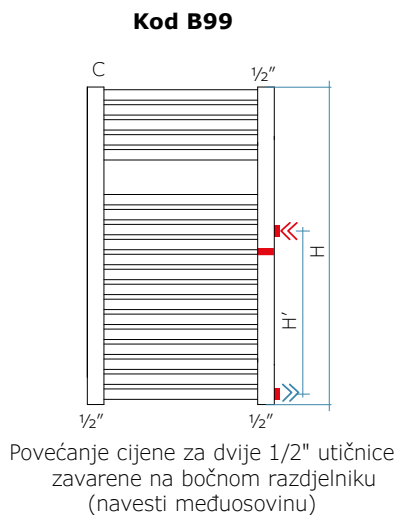

RADIJATORI ZA KUPAONU

VODOVODNO SPAJANJE

Vodovodni priključci za radijatore NOVO CULT, NOVO CULT KROMIRANI, ODDO, QUADRÉ

Vodovodni priključci za radijatore PAREO, VELA

Vodovodni priključci za radijatore NET, RIGO, KART, FLAUTO, FLAUTO KROMIRANI, XILO, XILO2, ELLIPSIS_B