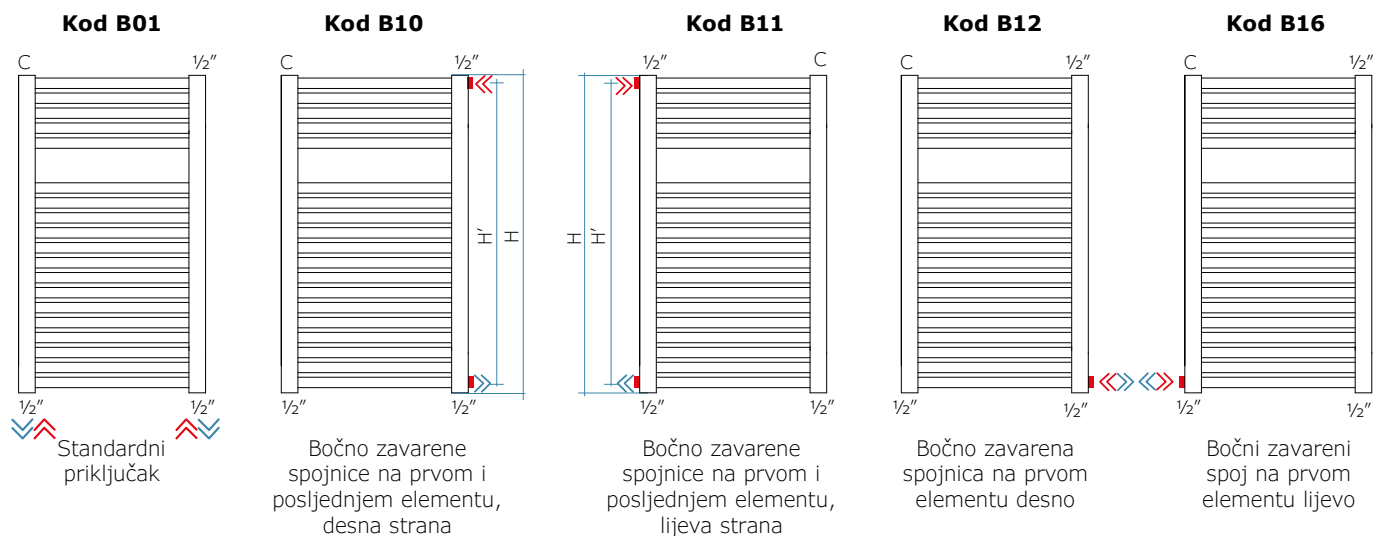

RADIJATORI ZA KUPAONU

VODOVODNO SPAJANJE

Vodovodni priključci za radijatore NOVO CULT, NOVO CULT KROMIRANI, ODDO, QUADRÉ

Vodovodni priključci za radijatore PAREO, VELA

Vodovodni priključci za radijatore NET, RIGO, KART, FLAUTO, FLAUTO KROMIRANI, XILO, XILO2, ELLIPSIS_B