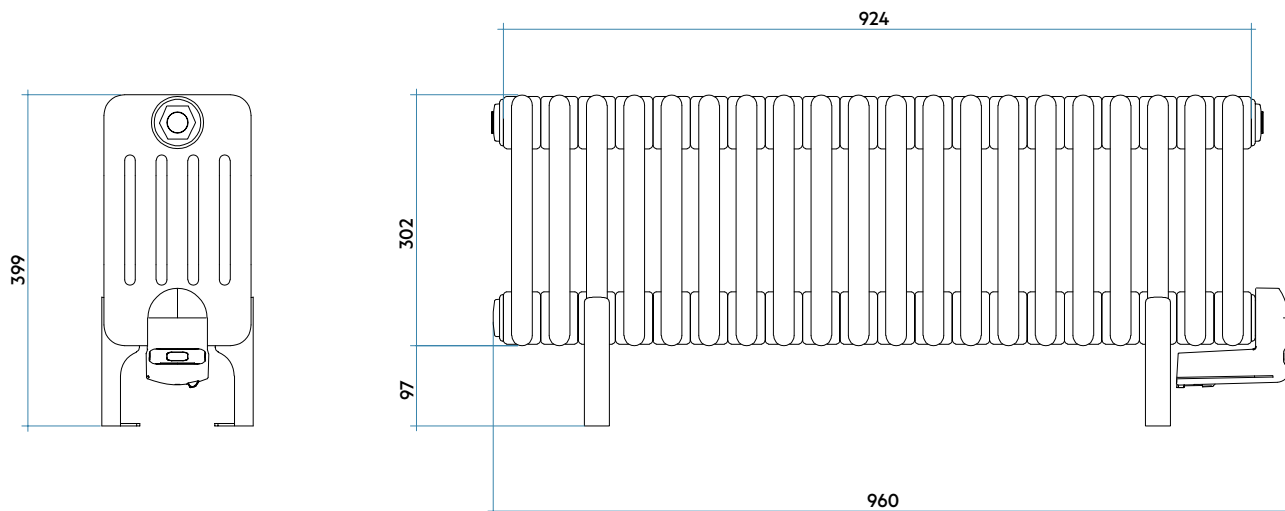

Caratteristiche tecniche del prodotto:

- collettori in lamiera d'acciaio stampati
- tubi in lamiera d'acciaio di diametro 25 mm
- elementi lunghezza 45 mm (passo elemento)
- completo di liquido termovettore
- TESI Elettrico è verniciato con polveri epossidiche in tutte le colorazioni Irsap (e RAL fuori Catalogo)
- la resistenza elettrica ha una regolazione tramite telecomando con: comando d'arresto, chrono, comfort, funzionamento ridotto, antigelo.
- cavo di alimentazione trasparente, con spina schuko lunghezza 1200 mm
- alimentazione monofase 230 V, 50 Hz, Classe II, IP24
- funzione rilevamento finestra aperta
- Il radiatore è reversibile lato destro con lato sinistro

❗ Per possibilità di richiesta modelli su misura vedi pag. 520

Scopri la nuova normativa Europea EcoDesign

TESI 5 ELETTRICO

altezza 399 mm, larghezza 960 mm. Finitura Agave (cod. 9N).

Modello	Codice	Elementi	Profondità	Altezza	Largh. totale	Larghezza	Peso*	Potenza Elettrica
		n.	P mm	H mm	L mm	L' mm	Kg	Watt
TESI5 EH-300-20	RT 5 0300 20 01 IR HRN	20 - 924 mm	177	399	960	924	42,0	1000