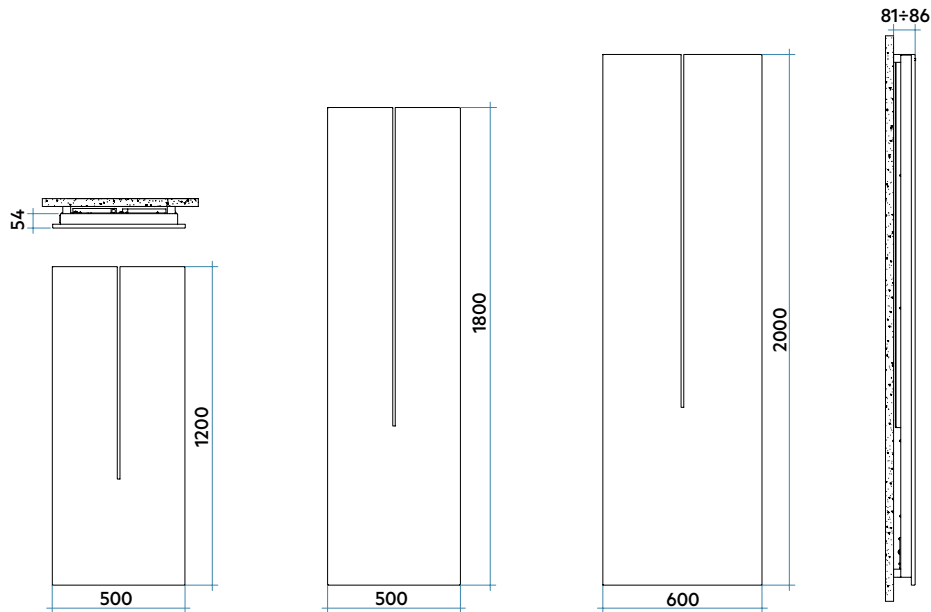

ORIGIN ELECTRIC

Înălțimea 1800 mm, lățime 500 mm. Finisaj Sablé (Cod. Y4)
Designer Tommaso Balladore by Desall

Caracteristici constructive:

- placă radiantă electrică
- rezistența electrică dotată cu control electronic WiFi
- cablu de alimentare din material roșu, lungime 1200 mm, ștecher SCHUKO (priză de cablu jos dreapta)
- clasă de izolație II, grad de protecție IP24

Modelul	Codul	Adân. P mm	Înălțime H mm	Lățime L mm	Greutat. Kg	Put. electrică Watt
Origin 1200 x 500	ORGM050E XX IR NLN	74	1200	500	23,6	500
Origin 1800 x 500	ORGG050E XX IR NLN	74	1800	500	37,2	750
Origin 2000 x 600	ORGE060E XX IR NLN	74	2000	600	45,9	1000

Legendă Cod:

Lățime Codul opțiune culoare
ORG M 050 E XX IR NLN
 Înălțime Cod ambalaj