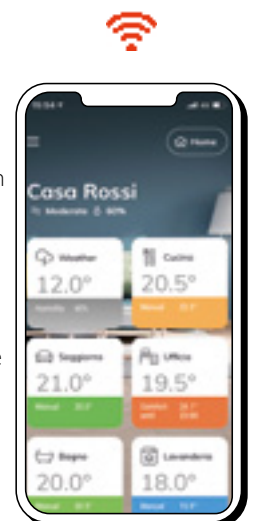

ORIGIN ELECTRIC

Înălțimea 1800 mm, lățime 500 mm. Finisaj Sablé (Cod. Y4)
Designer Tommaso Balladore by Desall

Caracteristici constructive:

- placă radiantă electrică
- rezistența electrică dotată cu control electronic WiFi
- cablu de alimentare din material roșu, lungime 1200 mm, ștecher SCHUKO (priză de cablu jos dreapta)
- clasă de izolație II, grad de protecție IP24

Coduri finisaje, a se vedea pag. 576

Unitate de control Wi-Fi

Controlează radiatorul de la distanță folosind aplicația Irsap.now disponibilă în magazinele respective (Android și IOS).

Compatibilă cu sistemele:

Unitatea de control Wi-Fi montată pe calorifer se conectează la smartphone-uri și permite o gestionare simplă și imediată a încălzirii. Se configurează prin aplicația IRSAP NOW pentru Android și IOS, disponibilă în magazinele respective.

Această aplicație vă permite să gestionați mai multe case și să configurați camerele sau zonele separat una față de alta.

Unitatea Wi-Fi este compatibilă cu Apple Home, și Amazon Alexa.

Pe lângă monitorizarea și setarea temperaturii, are următoarele funcții: așteptare, blocare a tastelor, antiîngheț, HOME/AWAY (geolocalizare), vacanță, detectare a ferestrelor deschise, ITCS (Intelligence Temperature Control System – sistem inteligent de control al temperaturii, care vă asigură temperatura dorită la ora setată), VOC (COV – compuși organici volatili: funcție de control al calității aerului).