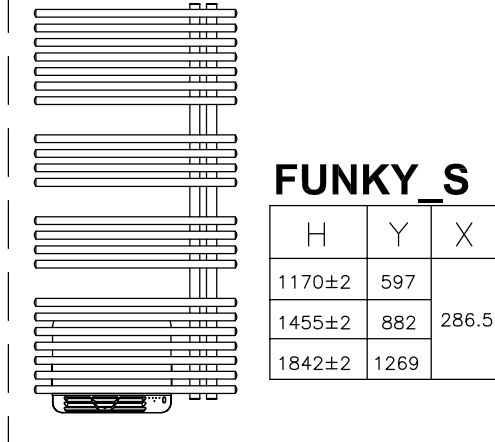

### SOUL\_S

H	Y	X
1176±2	644	
1540±2	1008	266
1848±2	1316	

### JAZZ\_S

H	Y	X
1460±2	920	270
1820±2	1280	

### FUNKY\_S

H	Y	X
1170±2	597	
1455±2	882	286.5
1842±2	1269	